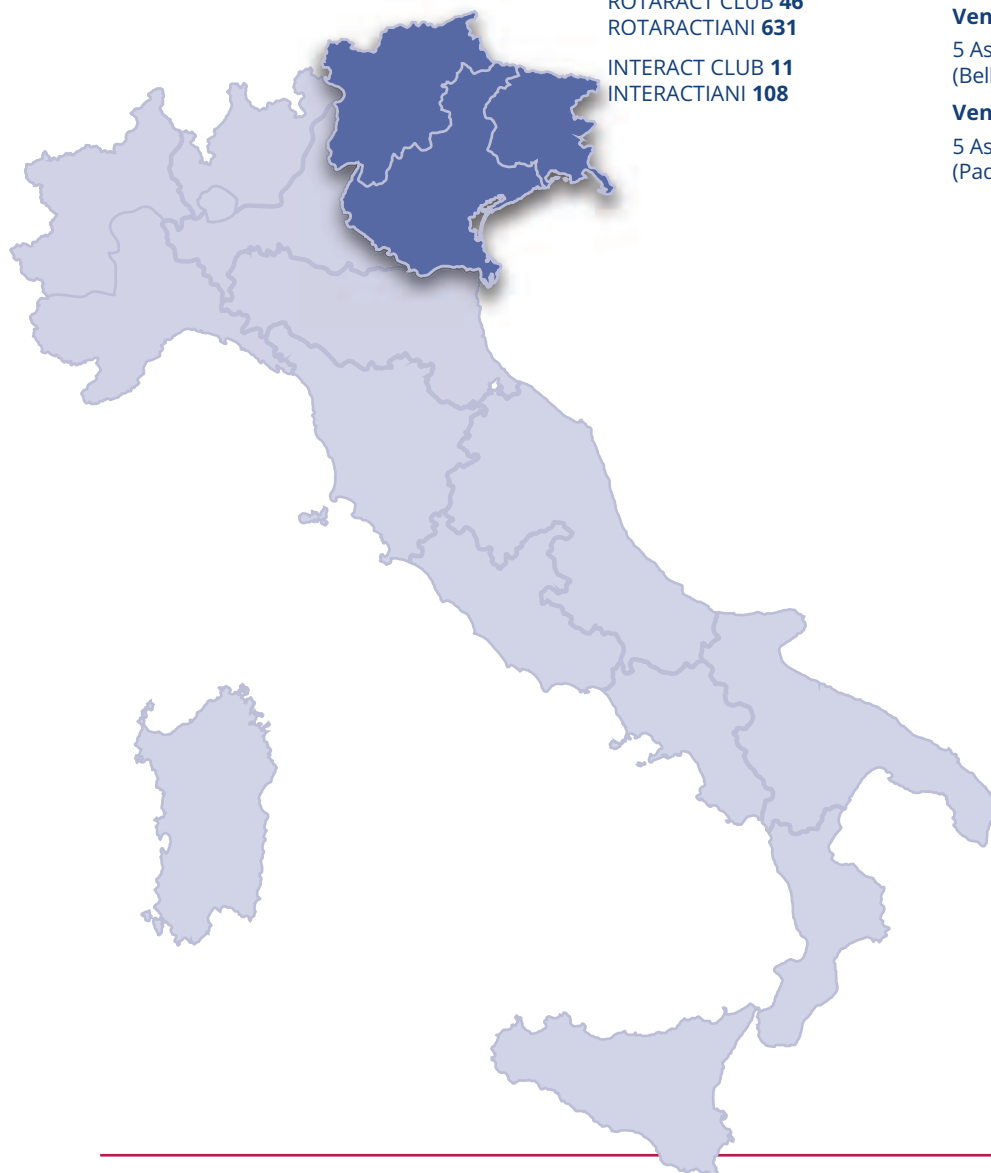

IL DISTRETTO 2060 IN CIFRE NEL CONTESTO DEI DISTRETTI DELLA ZONA 12

3 REGIONI

**Friuli Venezia Giulia
Trentino Alto Adige/Südtirol
Veneto**

13 PROVINCE

**Gorizia, Pordenone,
Trieste, Udine,
Bolzano/Bozen, Trento,
Belluno, Padova, Rovigo,
Treviso, Venezia, Verona,
Vicenza**

4 Assistenti, 20 Club, 4 Province
(Gorizia, Pordenone, Trieste,
Udine),

Trentino Alto Adige/Südtirol e Veronese - Area 2

4 Assistenti, 21 Club, 3 Province
(Bolzano/Bozen, Trento,
Verona)

Veneto 1 - Area 3

5 Assistenti, 24 Club, 3 Province
(Belluno, Treviso, Venezia)

Veneto 2 - Area 4

5 Assistenti, 24 Club, 3 Province
(Padova, Rovigo, Vicenza),

LA DISTRIBUZIONE NEL TERRITORIO DEI CLUB DEL DISTRETTO 2060

BELLUNO

74 Venezia

75 Venezia Mestre

76 Venezia Mestre Torre

77 Venezia Noale dei Tempesta

78 Venezia Riviera del Brenta

VERONA 79>85

79 Verona

80 Verona Est