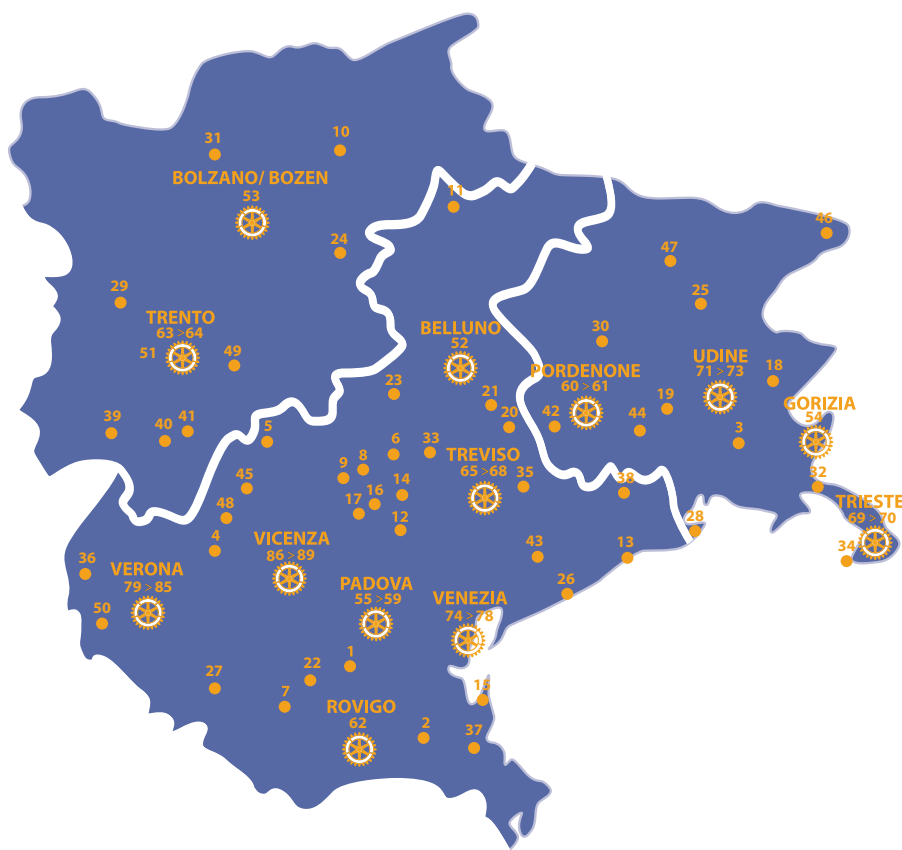

IL DISTRETTO 2060 IN CIFRE NEL CONTESTO DEI DISTRETTI DELLA ZONA 12

3 REGIONI

**Friuli Venezia Giulia
Trentino Alto Adige/Südtirol
Veneto**

13 PROVINCE

**Gorizia, Pordenone,
Trieste, Udine,
Bolzano/Bozen, Trento,
Belluno, Padova, Rovigo,
Treviso, Venezia, Verona,
Vicenza**

4 Assistenti, 20 Club, 4 Province
(Gorizia, Pordenone, Trieste,
Udine),

Trentino Alto Adige/Südtirol e Veronese - Area 2

4 Assistenti, 21 Club, 3 Province
(Bolzano/Bozen, Trento,
Verona)

Veneto 1 - Area 3

5 Assistenti, 24 Club, 3 Province
(Belluno, Treviso, Venezia)

Veneto 2 - Area 4

5 Assistenti, 24 Club, 3 Province
(Padova, Rovigo, Vicenza),

LA DISTRIBUZIONE NEL TERRITORIO DEI CLUB DEL DISTRETTO 2060

BELLUNO

74 Venezia

75 Venezia Mestre

76 Venezia Mestre Torre

77 Venezia Noale dei Tempesta

78 Venezia Riviera del Brenta

VERONA 79>85

79 Verona

80 Verona Est